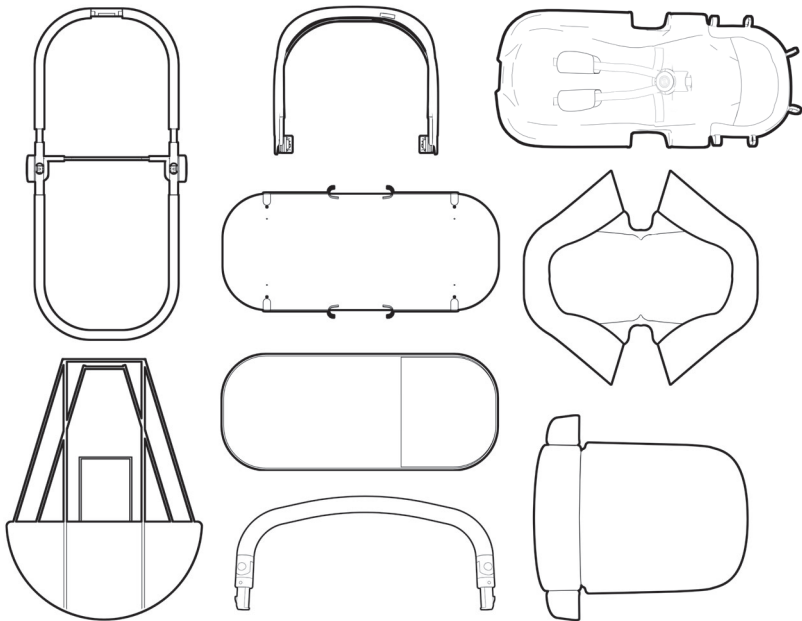

PRIAM

2-IN-1 LIGHT SEAT

	Preparing the Carry Cot	12
	Carrying the Carry Cot	20
	Using the bumper bar	22
	Using the XXL sun canopy	23
	Using the rain cover	24
	Removing the Carry Cot cover	25

	Preparing the 2-in-1 Light Seat	30
	Using the bumper bar	35
	Adjusting the seating position	36
	Using the harness system	37
	Using the XXL sun canopy	40
	Self Standing	41
	Folding	42
	Using the rain cover	44
	Removing the 2-in-1 Light Seat cover	45

	Aufbau des Kinderwagenaufsatzes	12
	Tragen des Kinderwagenaufsatzes	20
	Verwendung des Tragegriffs	22
	Verwendung des XXL Sonnendachs	23
	Verwendung des Regenverdecks	24
	Abnehmen des Bezuges	25

	Aufbau 2-in-1 Light Sitz	30
	Verwendung des Tragegriffs	35
	Einstellen der Sitzposition	36
	Verwendung des Gurtsystems	37
	Verwendung des XXL Sonnendachs	40
	Selbststehende Position	41
	Zusammenfallen	42
	Verwendung des Regenverdecks	44
	Abnehmen des Sitzbezuges	45

2

3

4

5

6

7

8

9